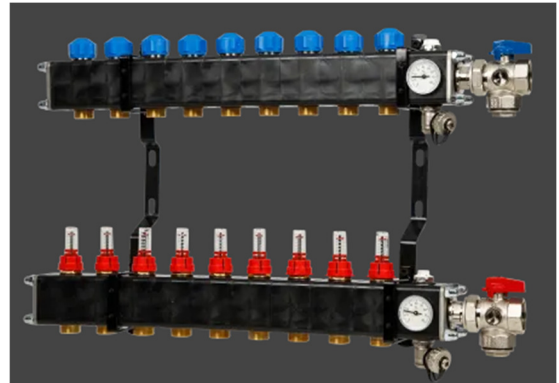

Vloerverwarming/koeling en regeling: